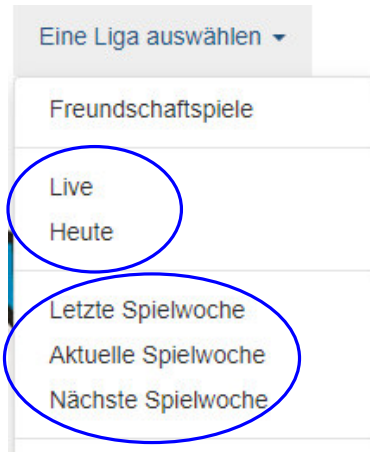

Neuerungen BSKV-Sportwinner-Datenbank VSAS 14./15.06.19

Einstellungen

Mein Klub Favoriten

Klubnummer:
eingeben z.B. 10082-001

oder Klubname:
eingeben z.B. TSV Betzigau

Farblich hervorheben

OK

Unter Einstellungen kann man seinen Klub mit „Mein Klub“ über die Klubnummer oder den Namen auswählen und diesen z.B. farblich markieren lassen.

Es ist auch möglich, einen direkten Link zu einem Klub zu setzen:
z.B.: <https://bskv.sportwinner.de/?klub=10082-001> = Klubnummer

Einstellungen

Mein Klub Favoriten

BSKV

Ligen
★ Männer - Bayernliga Nord
★ Männer - Bayernliga Süd
★ Männer - Landesliga Mitte
★ Männer - Landesliga Nord

OK

Unter meine Einstellungen kann unter „Favoriten“ eine eigene Vorauswahl anlegen, welche Ligen und Klassen aus Ganz Bayern man als Nutzer in seiner Startansicht haben möchte.

Neuerungen BSKV-Sportwinner-Datenbank VSAS 14./15.06.19